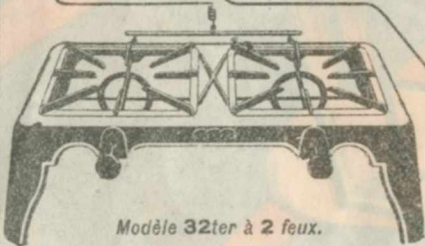

## RÉCHAUDS au GAZ D'ESSENCE

Véritable Installation à Gaz économique

**DEMANDEZ LE CATALOGUE SPÉCIAL**

Modèle 32ter à 2 feux.

N° 300

**INTENSITÉ CALORIQUE**

1 litre d'eau à l'ébullition en 4 minutes.

**INTENSITÉ LUMINEUSE**